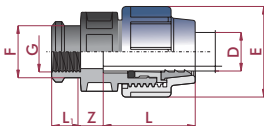

PP-P. 05. CPFT

- Adaptor
- Comp x BSP female thread

- Union
- Comp x Femelle à visser BSP

- Manicotto
- Comp x filetto femmina BSP

- Muffe egal
- Klemmanschluss/Rohr-Innengewinde BSP

D x G	CODE	REF.	DN	PN	L	L ₁	Z	E	F
16 x 3/8"	01565	11 05 416	10 x 10	10	49	15	11	47	27
16 x 1/2"	07349	11 05 417	10 x 15	10	49	16	11	47	27
20 x 1/2"	01566	11 05 420	15 x 15	10	49	16	11	47	27
20 x 3/4"	01567	11 05 421	15 x 20	10	49	19	11	47	34
25 x 1/2"	01568	11 05 424	20 x 15	10	58	16	12	56	27
25 x 3/4"	01569	11 05 425	20 x 20	10	58	19	12	56	34
25 x 1"	01570	11 05 426	20 x 25	10	53	22	12	56	41
32 x 3/4"	01571	11 05 431	25 x 20	10	81	19	15	65	34
32 x 1"	01572	11 05 432	25 x 25	10	81	22	15	65	41
40 x 1"	01573	11 05 439	32 x 25	10	92	22	17	81	41
40 x 1 1/4"	01574	11 05 440	32 x 32	10	92	24	17	81	52
50 x 1 1/4"	01575	11 05 449	40 x 32	10	108	24	17	92	52
50 x 1 1/2"	01576	11 05 450	40 x 40	10	108	24	17	92	61
50 x 2"	01577	11 05 451	40 x 50	10	108	28	17	92	76
63 x 2"	01578	11 05 463	50 x 50	10	125	28	19	114	76
75 x 2"	01579	11 05 474	65 x 50	10	140	28	39	128	76
75 x 2 1/2"	01580	11 05 475	65 x 65	10	140	33	39	128	88
75 x 3"	20786	11 05 476	65 x 80	10	140	33	39	128	113
90 x 2"	17921	11 05 488	80 x 50	10	147,5	32	8	152	87
90 x 2 1/2"	17922	11 05 489	80 x 65	10	147,5	32	10	152	106
90 x 3"	17923	11 05 490	80 x 80	10	147,5	34	8	152	113
90 x 4"	17924	11 05 491	80 x 100	10	147,5	38	29	152	135
110 x 2"	17925	11 05 508	100 x 50	10	167	32	14	182	87
110 x 3"	17926	11 05 509	100 x 80	10	167	34	12	182	119
110 x 4"	17927	11 05 510	100 x 100	10	167	38	8	182	144