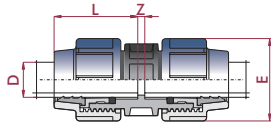

Couplings - Manchons - Manicotti - Verbindungsmuffen

PP-P. 05. CP

- Coupling
- Comp x Comp

- Manchon
- Comp x Comp

- Manicotto
- Comp x Comp

- Muffe egal
- Klemmanschluss/Klemmanschlüs

D	CODE	REF.	DN	PN	L	Z	E
16 x 16	01548	11 05 016	10	16	49	4	47
20 x 20	01549	11 05 020	15	16	49	4	47
25 x 25	01550	11 05 025	20	16	58	4	56
32 x 32	01551	11 05 032	25	16	81	4	65
40 x 40	01552	11 05 040	32	16	92	5	81
50 x 50	01553	11 05 050	40	16	108	8	92
63 x 63	01554	11 05 063	50	16	125	8	114
75 x 75	01555	11 05 075	65	10	140	10	128
90 x 90	17916	11 05 090	80	10	147,5	10	152
110 x 110	17917	11 05 110	100	10	167	12	182

PP-P. 05. CPFT

- Adaptor
- Comp x BSP female thread

- Union
- Comp x Femelle à visser BSP

- Manicotto
- Comp x filetto femmina BSP

- Muffe egal
- Klemmanschluss/Rohr-Innengewinde BSP