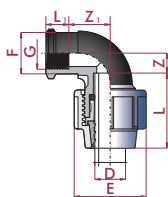

PP-P. 01. CPFT

- 90° Elbow
- Comp x BSP female thread

- Coude 90°
- Comp x Femelle à visser BSP

- Gomito 90°
- Comp x Filetto femmina BSP

- Winkel 90°
- Klemmanschluss / Rohr Innengewinde BSP

D x G	CODE	REF.	DN	PN	L	L ₁	Z	Z ₁	E	F
16 x 3/8"	01478	11 01 416	10 x 10	10	49	15	13	22	47	27
16 x 1/2"	09145	11 01 417	10 x 15	10	49	16	13	22	47	27
20 x 1/2"	01479	11 01 420	15 x 15	10	49	16	13	26	47	27
20 x 3/4"	01480	11 01 421	15 x 20	10	49	19	13	26	47	34
25 x 1/2"	07350	11 01 424	20 x 15	10	58	19	16	31	56	34
25 x 3/4"	01481	11 01 425	20 x 20	10	58	19	16	31	56	34
32 x 1/2"	09710	11 01 430	25 x 15	10	81	16	18	43	65	27
32 x 3/4"	01482	11 01 431	25 x 20	10	81	19	18	43	65	34
32 x 1"	01483	11 01 432	25 x 25	10	81	22	18	43	65	41
40 x 3/4"	33488	11 01 438	32 x 20	10	92	19	24	48	81	34
40 x 1"	33489	11 01 439	32 x 25	10	92	24	24	46	81	41
40 x 1 1/4"	01485	11 01 440	32 x 32	10	92	24	24	54	81	52
40 x 1 1/2"	01486	11 01 441	32 x 40	10	92	24	24	54	81	61
50 x 1 1/2"	01487	11 01 450	40 x 40	10	108	24	28	58	92	61
50 x 2"	01488	11 01 451	40 x 50	10	108	28	28	58	92	76
63 x 1 1/2"	33132	11 01 462	50 x 40	10	125	28	32	68	114	58
63 x 2"	01489	11 01 463	50 x 50	10	125	28	32	67	114	76
75 x 2"	01490	11 01 474	65 x 50	10	140	28	41	83	128	76
75 x 2 1/2"	01491	11 01 475	65 x 65	10	140	33	41	83	128	88
90 x 3"	17900	11 01 490	80 x 80	10	156	35	53	55	152	109
90 x 4"	17901	11 01 491	100 x 100	10	156	36	53	89	152	132
110 x 4"	17902	11 01 510	110 x 110	10	176	38	63	63	182	135