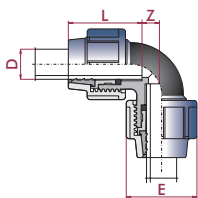

Elbows - Coudes - Gomiti - Winkel

PP-P. 01. CP

- 90° Elbow
- Comp x Comp

- Coude 90°
- Comp x Comp

- Gomito 90°
- Comp x Comp

- Winkel 90°
- Klemmanschluss / Klemmanschluss

D	CODE	REF.	DN	PN	L	Z	E
16 x 16	01469	11 01 016	10	16	49	13	47
20 x 20	01470	11 01 020	15	16	49	13	47
25 x 25	01471	11 01 025	20	16	58	16	56
32 x 32	01472	11 01 032	25	16	81	18	65
40 x 40	01473	11 01 040	32	16	92	24	81
50 x 50	01474	11 01 050	40	16	108	28	92
63 x 63	01475	11 01 063	50	16	125	32	114
75 x 75	01476	11 01 075	65	10	140	37	128
90 x 90	17898	11 01 090	80	10	156	53	152
110 x 110	17899	11 01 110	100	10	176	63	182

PP-P. 01. CPFT

- 90° Elbow
- Comp x BSP female thread

- Coude 90°
- Comp x Femelle à visser BSP

- Gomito 90°
- Comp x Filetto femmina BSP

- Winkel 90°
- Klemmanschluss / Rohr Innengewinde BSP