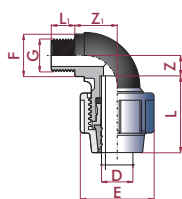

D x G	CODE	REF.	DN	PN	L	L₁	Z	Z₁	E	F
16 x 3/8"	01493	11 01 616	10 x 10	10	49	13	13	27	47	27
16 x 1/2"	09146	11 01 617	10 x 15	10	49	13	13	27	47	27
20 x 1/2"	01494	11 01 620	15 x 15	10	49	14	13	26	47	27
20 x 3/4"	01495	11 01 621	15 x 20	10	49	16	13	26	47	30
25 x 1/2"	01496	11 01 624	20 x 15	10	58	14	16	34	56	27
25 x 3/4"	01497	11 01 625	20 x 20	10	58	16	16	34	56	30
32 x 1/2"	32055	11 01 630	25 x 15	10	81	14	18	34	65	27
32 x 3/4"	32056	11 01 631	25 x 20	10	81	16	18	34	65	30
32 x 1/2"	32055	11 01 630	25 x 15	10	81	14	18	34	65	27
32 x 3/4"	32056	11 01 631	25 x 20	10	81	16	18	34	65	30
32 x 1"	01498	11 01 632	25 x 25	10	81	19	18	45	65	36
40 x 1 1/4"	01499	11 01 640	32 x 32	10	92	21	24	59	81	48
40 x 1 1/2"	01484	11 01 641	32 x 40	10	92	21	24	59	81	52
50 x 1 1/4"	01500	11 01 649	40 x 32	10	108	21	28	68	92	48
50 x 1 1/2"	01501	11 01 650	40 x 40	10	108	21	28	68	92	52
50 x 2"	01502	11 01 651	40 x 50	10	108	26	28	68	92	66
63 x 2"	01503	11 01 663	50 x 50	10	125	26	32	78	114	66
75 x 2 1/2"	01504	11 01 675	65 x 65	10	140	30	41	83	128	82
90 x 3"	17903	11 01 690	80 x 80	10	156	35	53	77	152	113
90 x 4"	17904	11 01 691	100 x 100	10	156	39	53	77	152	113
110 x 4"	17905	11 01 710	110 x 110	10	176	40	63	90	182	135